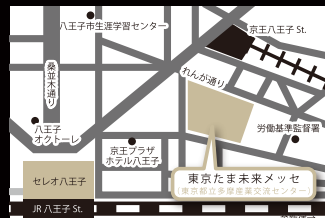

八王子の中心で
世界が回りだす

こまの世界大会 2023 WORLD SPINTOP CONTEST

ワールドスピントップコンテスト

12/23.24

10:00~17:00 SAT SUN

同時開催!! 投げこま全国大会 ツバメカップ* *23日土曜日のみ

東京たま未来メッセ 東京都立多摩産業交流センター Tokyo Metropolitan Tama Business Activation Center

大会概要

誰もが知っているこま遊びが今では技を競うスポーツになっているのを知っていますか? 「2023World Spintop contest」は各国の特徴のあるこまをつかったプレイヤーたちの頂点を決める大会です。まだまだ知られていないこの新しいこま文化を広めていく場として大会以外にも、さまざまな企画で交流を深めていきます。

コロナ禍で対面での大会が無くなった中、オンラインの世界大会が開催され、世界中にプレイヤーがいてそれぞれの国のこまを楽しんでいることがわかりました。今回初参加のメンバーも多く、選手が多岐の経験をし、それを持ち帰ることで、スポーツとしてのこま文化がさらに発展していくことが期待されます!

大会内容

- フリースタイル大会 (ステージ/パフォーマンス)
  こまの種類は問わず、各国のこまプレイヤーが3分間の自演に合わせて技を競うフリースタイルの大会を開催。審判による採点式を取り入れ、パフォーマンスの競争を決定する。
- 世界名産のこまの展示会 (こまフェス)
  現在国内で流通している国産こま、また日本に古くから存在するこまの展示をはじめ、海外のこまも展示し、「こまフェス」(仮称)の開催を予定。
- ワークショップの開催
  こまの遊び方を知らずとも行う目的として、こまの回し方から遊び方、技などを教える子供向けワークショップ
- 日本のこまの目録を決めるツバメカップオープンも開催
  ITSA 認定の日本のこまを使い、基礎技の大会も行われます。

世界各国こまの販売

様々な形状・素材からなる世界各国の独楽の販売!
大会開催を記念し、新たに開催地の地元・八王子産にこだわったオリジナルこまの販売も現在試作開発中。

2023 ITSA WORLD
SPINTOP CONTEST
ワールドスピントップコンテスト

主催: **SpinGen**
ADDRESS: 193-0831 東京都八王子市並木町24-6
お問合せ窓口 **042-629-9446**
実行時間 / 10:00~17:00 (土日祝以外)

共催: International Top Spinners Association (ITSA)